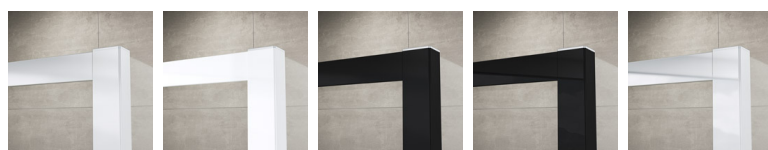

Galimos rėmo apdailos

01
Pilkas matinis

04
Baltas

06
Juodas matinis

07
Juodas blizgus

50
Pilkas blizgus