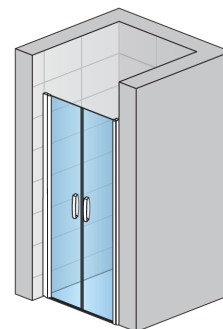

Pagrindinė informacija

Modelio asortimentas	SWING-LINE
Modelis	SL2

Detali informacija

Dušo durys	SL2
Galimi standartiniai pločiai	700, 750, 800, 900, 1000, 1200 mm
Standartinis aukštis	1950 mm
Maximum specialus plotis	1250 mm
Maximum specialus aukštis	1950 mm
Galimi stiklo užpildai	07,22,30,44,51
Galimos rėmo apdailos	50