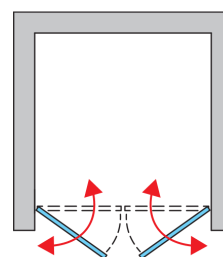

Pagrindinė informacija

Modelio asortimentas	SWING-LINE
Modelis	SL2

Detali informacija

Dušo durys	SL2
Galimi standartiniai pločiai	700, 750, 800, 900, 1000, 1200 mm
Standartinis aukštis	1950 mm
Maximum specialus plotis	1250 mm
Maximum specialus aukštis	1950 mm
Galimi stiklo užpildai	07,22,30,44,51
Galimos rėmo apdailos	50

Galimi stiklo užpildai

Galimos rėmo apdailos