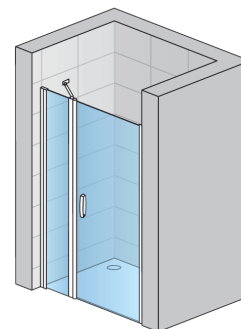

Pagrindinė informacija

Modelio asortimentas	SWING-LINE
Modelis	SL31

Detali informacija

Durys nišoms	SL31
Galimi standartiniai pločiai	800, 900, 1000, 1200, 1400 mm
Standartinis aukštis	1950 mm
Maximum specialus plotis	1600 mm
Maximum specialus aukštis	1950 mm
Galimi stiklo užpildai	07,22,30,44,51,53
Galimos rėmo apdailos	01,04,06,07,50