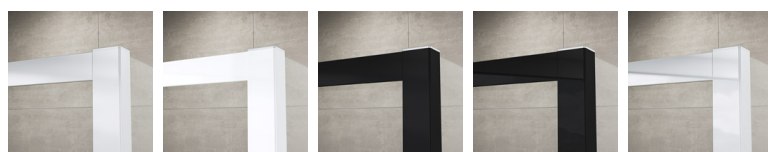

Pagrindinė informacija

Modelio asortimentas	SWING-LINE
Modelis	SL31

Detali informacija

Durys nišoms	SL31
Galimi standartiniai pločiai	800, 900, 1000, 1200, 1400 mm
Standartinis aukštis	1950 mm
Maximum specialus plotis	1600 mm
Maximum specialus aukštis	1950 mm
Galimi stiklo užpildai	07,22,30,44,51,53
Galimos rėmo apdailos	01,04,06,07,50

SL31

Galimi stiklo užpildai

07
Skaidrus

22
Durlux

30
Master Carré

44
Raindrop Cristal

51
Matinė juosta

53
Veidrodis

Galimos rėmo apdailos

01
Pilkas matinis

04
Baltas

06
Juodas matinis

07
Juodas blizgus

50
Pilkas blizgus