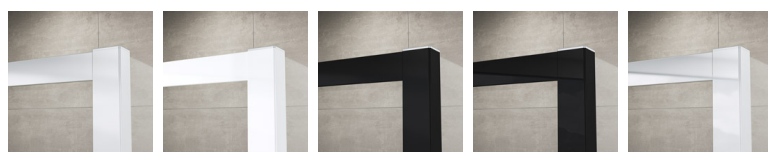

Pagrindinė informacija

Modelio asortimentas	TOP-LINE
Modelis	TBF G+D

Detali informacija

Kampiniai sprendimai	TBF
Galimi standartiniai pločiai	700, 750, 800, 900, 1000, 1200 mm
Standartinis aukštis	1900 mm
Maximum specialus plotis	1200 mm
Maximum specialus aukštis	1900 mm
Galimi stiklo užpildai	07,22,30,44,49,51
Galimos rėmo apdailos	01,04,06,07,50

TBF G+D

Galimi stiklo užpildai

07
Skaidrus

22
Durlux

30
Master Carré

44
Raindrop Cristal

49
Satin

51
Matinė juosta

Galimos rėmo apdailos

01
Pilkas matinis

04
Baltas

06
Juodas matinis

07
Juodas blizgus

50
Pilkas blizgus