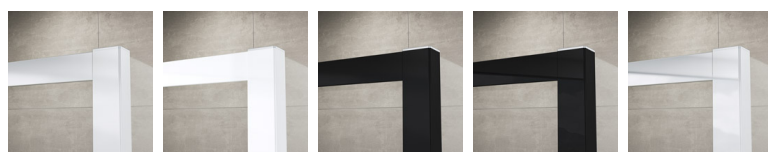

TOPK+TOPF

**Galimi stiklo užpildai**

07 Skaidrus    22 Durlux    44 Raindrop Cristal    49 Satin    51 Matinė juosta

**Galimos rėmo apdailos**

01 Pilkas matinis    04 Baltas    06 Juodas matinis    07 Juodas blizgus    50 Pilkas blizgus